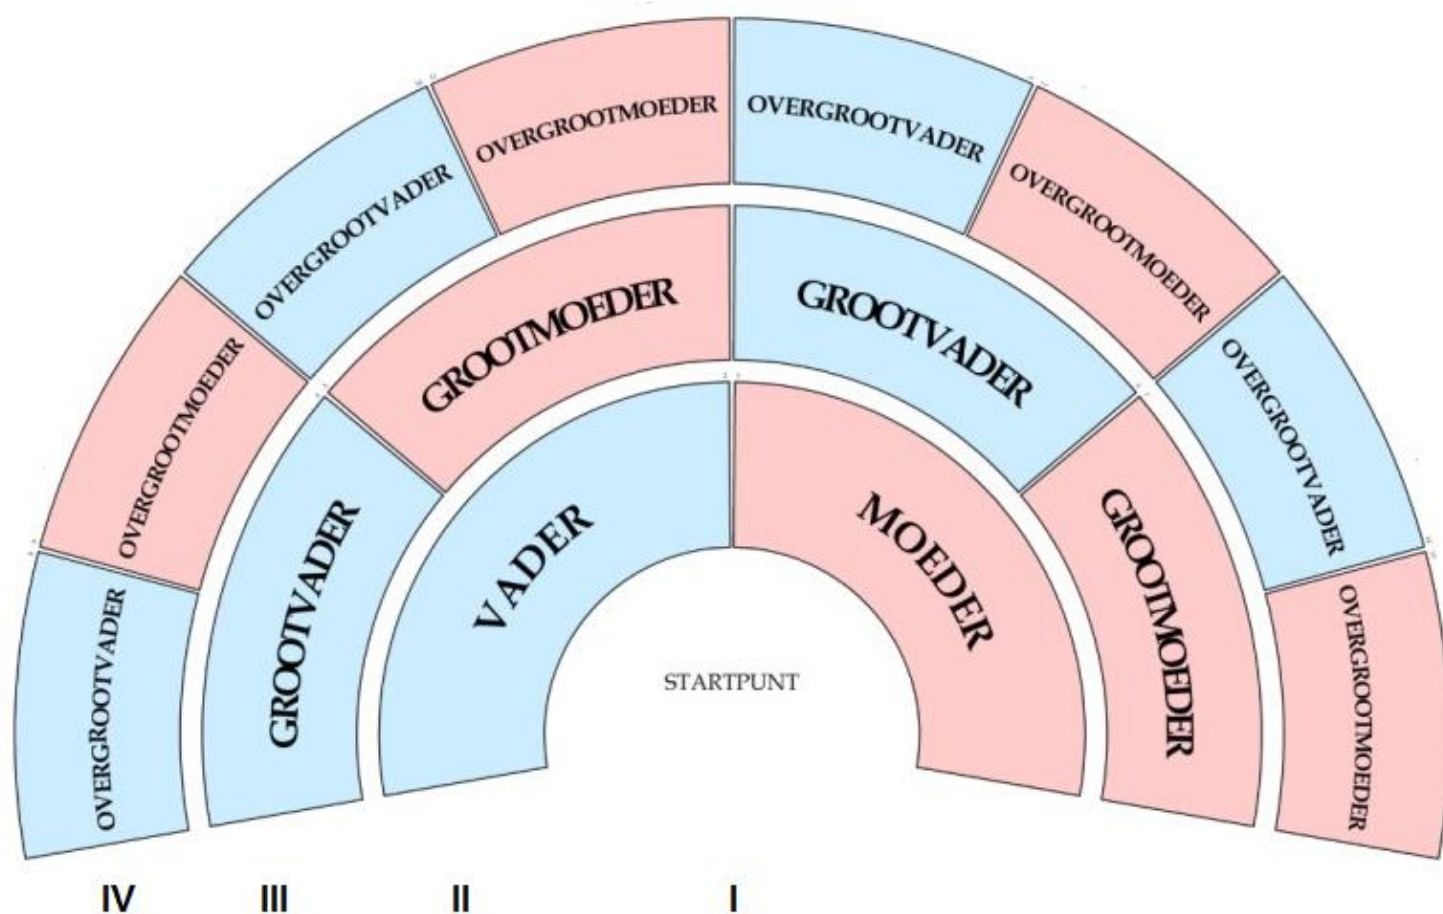

## Pagina 6 : Aanlevering data

Stap 1 : Bepaal gewenste product uitvoering.

Stap 2 : Bepaal startpunt van het onderzoek.

Stap 3 : Zoek van deze persoon volledige namen, plaatsen en datum van geboorte, huwelijk en/of overlijden op alsook van de ouders en grootouders en lever deze data aan. Mogelijk volgt hierop nog wat correspondentie betreffende broers en zussen van het startpunt.

Stap 4 : Indien u familiefoto's wenst aan te leveren stuur deze s.v.p. in hoge resolutie (gescand, minimaal 300 DPI, jpg/tiff formaat) en voorzie elke foto van een passend bijschrift (afgebeelde personen, omschrijving evenement, locatie en datering).

*Een kwartierstaat is een geschikte keuze als u wilt weten van wie u afstamt in alle mogelijke lijnen.*

# Onderzoeksmodel

Een **kwartierstaat** is een waaier van alle mannelijke en vrouwelijke voorouders van een persoon. Het startpunt wordt ook wel de proband of kwartierdrager genoemd. Terugwerkend in de tijd wordt er gezocht naar twee ouders, vier grootouders, acht overgrootouders.