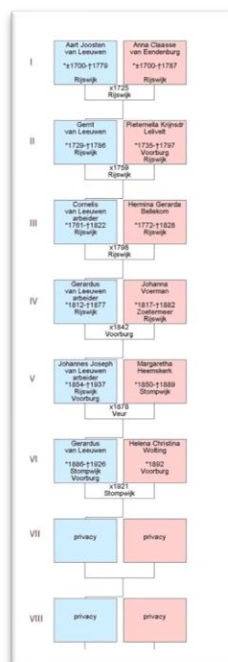

## Pagina 4 : Aanlevering data

- Stap 1 : Bepaal gewenste product uitvoering.
- Stap 2 : Bepaal startpunt van het onderzoek.
- Stap 3 : Zoek van deze persoon volledige namen, plaatsen en datum van geboorte, huwelijk en/of overlijden op alsook van de ouders en grootouders en lever deze data aan.
- Stap 4 : Indien u familiefoto's wenst aan te leveren stuur deze s.v.p. in hoge resolutie (gescand, minimaal 300 DPI, jpg/tiff formaat) en voorzie elke foto van een passend bijschrift (afgebeelde personen, omschrijving evenement, locatie en datering).

## Uw familiegeschiedenis, persoonlijker kan haast niet!

De **basis** uitvoering bevat voornamelijk de *standaard stamboomgegevens*, een landelijke spreidingskaart en een grafisch overzicht.

De **premium** uitvoering geeft een *uitgebreidere tint* aan de publicatie, die wordt voorzien van beroepsprenten, oude Ansichtkaarten, familiefoto's (indien gewenst), diverse spreidingskaarten, kolomdiagram beroepen en een grafisch overzicht.

Hardcover boek premium (omslag)

Willekeurige pagina (A4-formaat)

Landelijke spreidingskaart

Kolomdiagram beroepen

Grafisch overzicht

## Startpunt

Achternaam	
Voornamen	
Geboorteplaats en -datum	