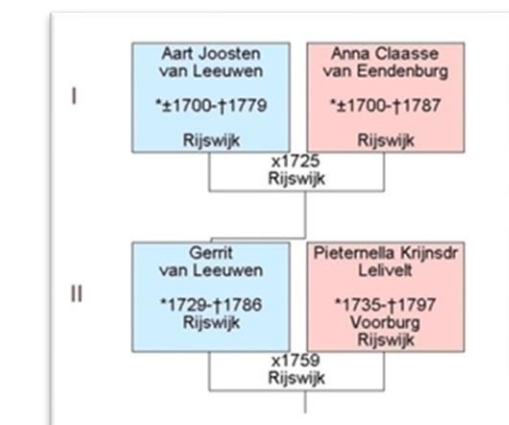

## Uw familiegeschiedenis, persoonlijker kan haast niet!

De **basis** uitvoering bevat voornamelijk de *standaard stamboomgegevens*, een landelijke spreidingskaart en een grafisch overzicht.

De **premium** uitvoering geeft een *uitgebreidere tint* aan de publicatie, die wordt voorzien van beroepsprenten, oude Ansichtkaarten, familiefoto's (indien gewenst), diverse spreidingskaarten, kolomdiagram beroepen en een grafisch overzicht.

Hardcover boek premium (omslag)

Willekeurige pagina (A4-formaat)

Landelijke spreidingskaart

Kolomdiagram beroepen

Grafisch overzicht