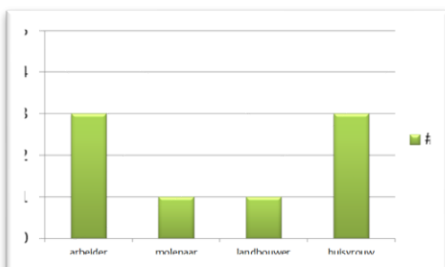

Kolomdiagram beroepen