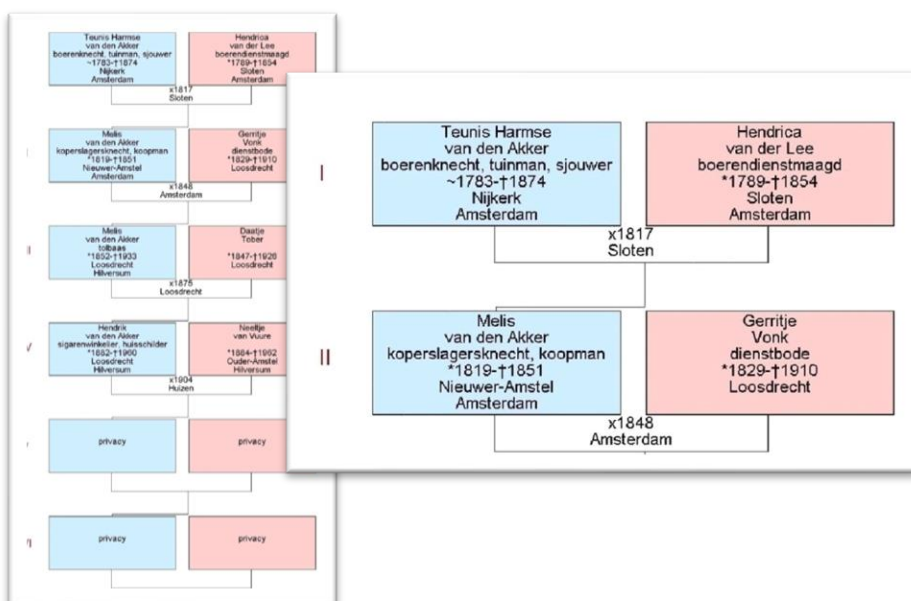

Uw familiegesciedenis, persoonlijker kan haast niet!

De **basis** uitvoering bevat voornamelijk de *standaard stamboomgegevens*, een landelijke spreidingskaart en een grafisch overzicht.

De **premium** uitvoering geeft een *uitgebreidere tint* aan de publicatie, die wordt voorzien van beroepsprenten, oude Ansichtkaarten, familiefoto's (indien gewenst), diverse spreidingskaarten, kolomdiagram beroepen en een grafisch overzicht.

Hardcover boek premium (omslag)

Willekeurige pagina (A4-formaat)

Landelijke spreidingskaart

Provinciale spreidingskaart

Grafisch overzicht

Aanlevering data

Verzamel genealogische gegevens uit eigen familiekring zoals volledige voor- en achternamen, plaatsen en datums van geboorte, huwelijk en overlijden en lever deze gegevens aan ten behoeve van het onderzoek. Als aanvullende optie kunt u familiefoto's toesturen. De privacywet wordt hierbij zorgvuldig in acht genomen.

Startpunt

Achternaam	
Voornamen	
Geboorteplaats en -datum	

Vader

Achternaam	
Voornamen	
Geboorteplaats en -datum	
Overlijdensplaats en -datum	
Huwelijksplaats en -datum	

Moeder

Achternaam	
Voornamen	
Geboorteplaats en -datum	
Overlijdensplaats en -datum	