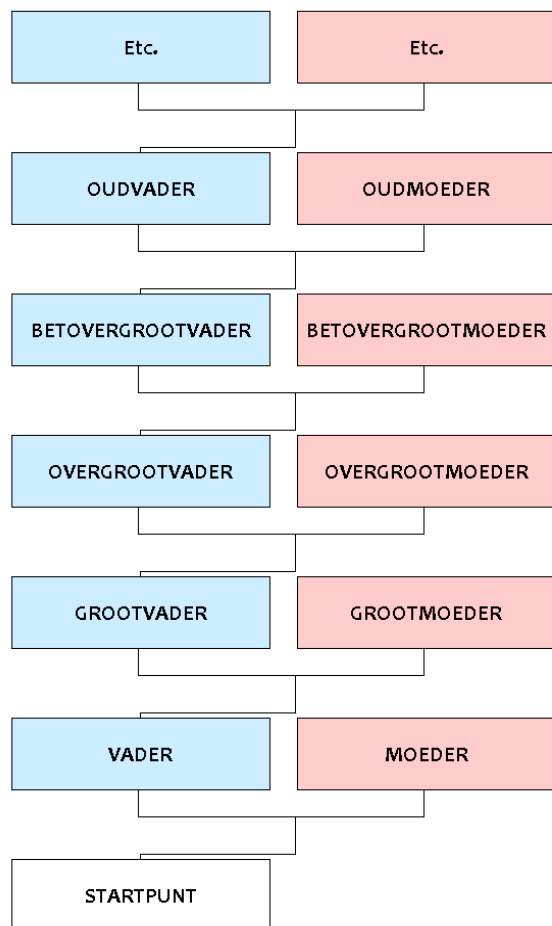

Afstammingsreeks tot 1800

Pagina 1 : Algemene informatie

Een afstammingsreeks is een stamlijn van vader op vader, de familienaam volgend naar het verleden. Zie rechts het model. Het startpunt van het genealogisch onderzoek is geheel uw keuze.

Pagina 2 : Prijsindicaties

Een afstammingsreeks kan als digitaal rapport (basis of premium) of als hardcover boekexemplaar (premium) opgeleverd worden. Bekijk de prijsindicaties voor meer details. Iedere offerteaanvraag wordt individueel beoordeeld. Genealogisch onderzoek is maatwerk waar vaak vele uren in gaan zitten. Het moet kloppen.

Pagina 3 : Impressies

Benieuwd hoe de afstammingsreeks voor u wordt opgeleverd? Bekijk enkele impressies. Voel u vrij om uw mooiste familiefoto's aan te leveren, bijvoorbeeld de trouw- of gezinsfoto van uw kinderen, u zelf, uw ouders, grootouders en/of overgrootouders.

*Een afstammingsreeks
is een geschikte keuze
als u wilt weten waar
uw familienaam
vandaan komt.*

Pagina 4 : Aanlevering data

1. Stap 1 : Bepaal gewenste product uitvoering.
2. Stap 2 : Bepaal startpunt van het onderzoek.
3. Stap 3 : Zoek van deze persoon volledige namen, plaatsen en datum van geboorte, huwelijk en/of overlijden op alsook van de ouders en grootouders en lever deze data aan.
4. Stap 4 : Indien u familiefoto's wenst aan te leveren stuur deze s.v.p. in hoge resolutie (gescand, minimaal 300 DPI, jpg/tiff formaat) en voorzie elke foto van een passend bijschrift (afgebeelde personen, omschrijving evenement, locatie en datering).